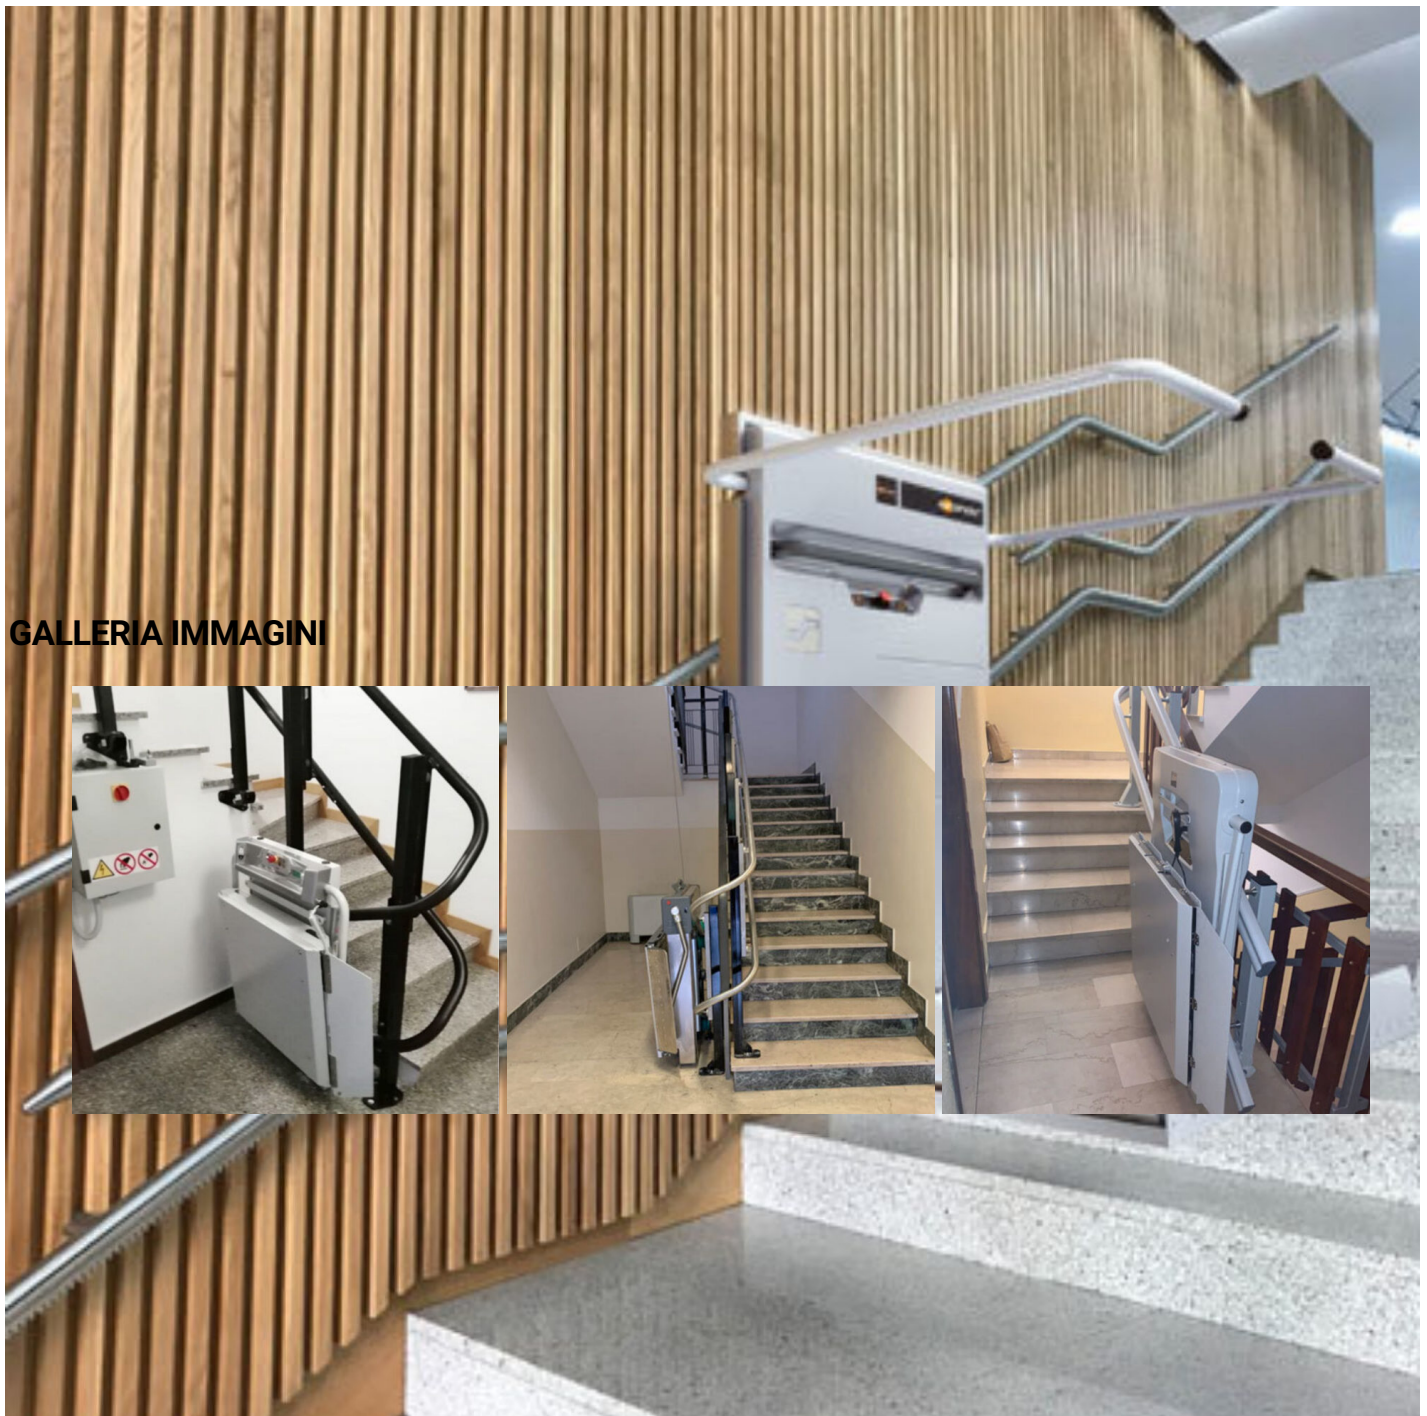

PIATTAFORMA SERVOSCALA

GALLERIA IMMAGINI

Categoria:

La piattaforma servoscala si adatta a qualsiasi tipo di scala e ambiente, all'interno o all'esterno, per fornire il massimo comfort e standard di sicurezza, aumentando l'indipendenza personale in casa. Nessuna scala sarà più un ostacolo.

DESCRIZIONE PRODOTTO

Sicura, compatta, confortevole

I servoscala Progettiamo Autonomia sono realizzati in Italia e conformi a tutte le norme di sicurezza, mantenendo un alto standard di comfort, di design e di facilità di utilizzo. Sono presenti tre modelli, Minerva, Ares e Next, che si adattano a diversi ambienti e condizioni. Tutte le varianti sono attrezzate con schermo touch, batterie ricaricabili che si attivano in caso di blackout, sensori di arresto e sistema di ritenuta. La movimentazione risulta ergonomica e silenziosa.

- Minerva

Impianto servoscala con piattaforma che si adatta alle scale curvilinee. La mancanza del gruppo di trazione permette di adattarsi a spazi stretti. È uno strumento utile ed elegante, che si adatta all'ambiente circostante

- Ares

Impianto servoscala con piattaforma che si adatta alle scale rettilinee. Può essere collocato in ambienti interni ed esterni, grazie alla struttura di guide in alluminio anodizzato, i cablaggi a tenuta stagna e il trattamento di verniciatura speciale.